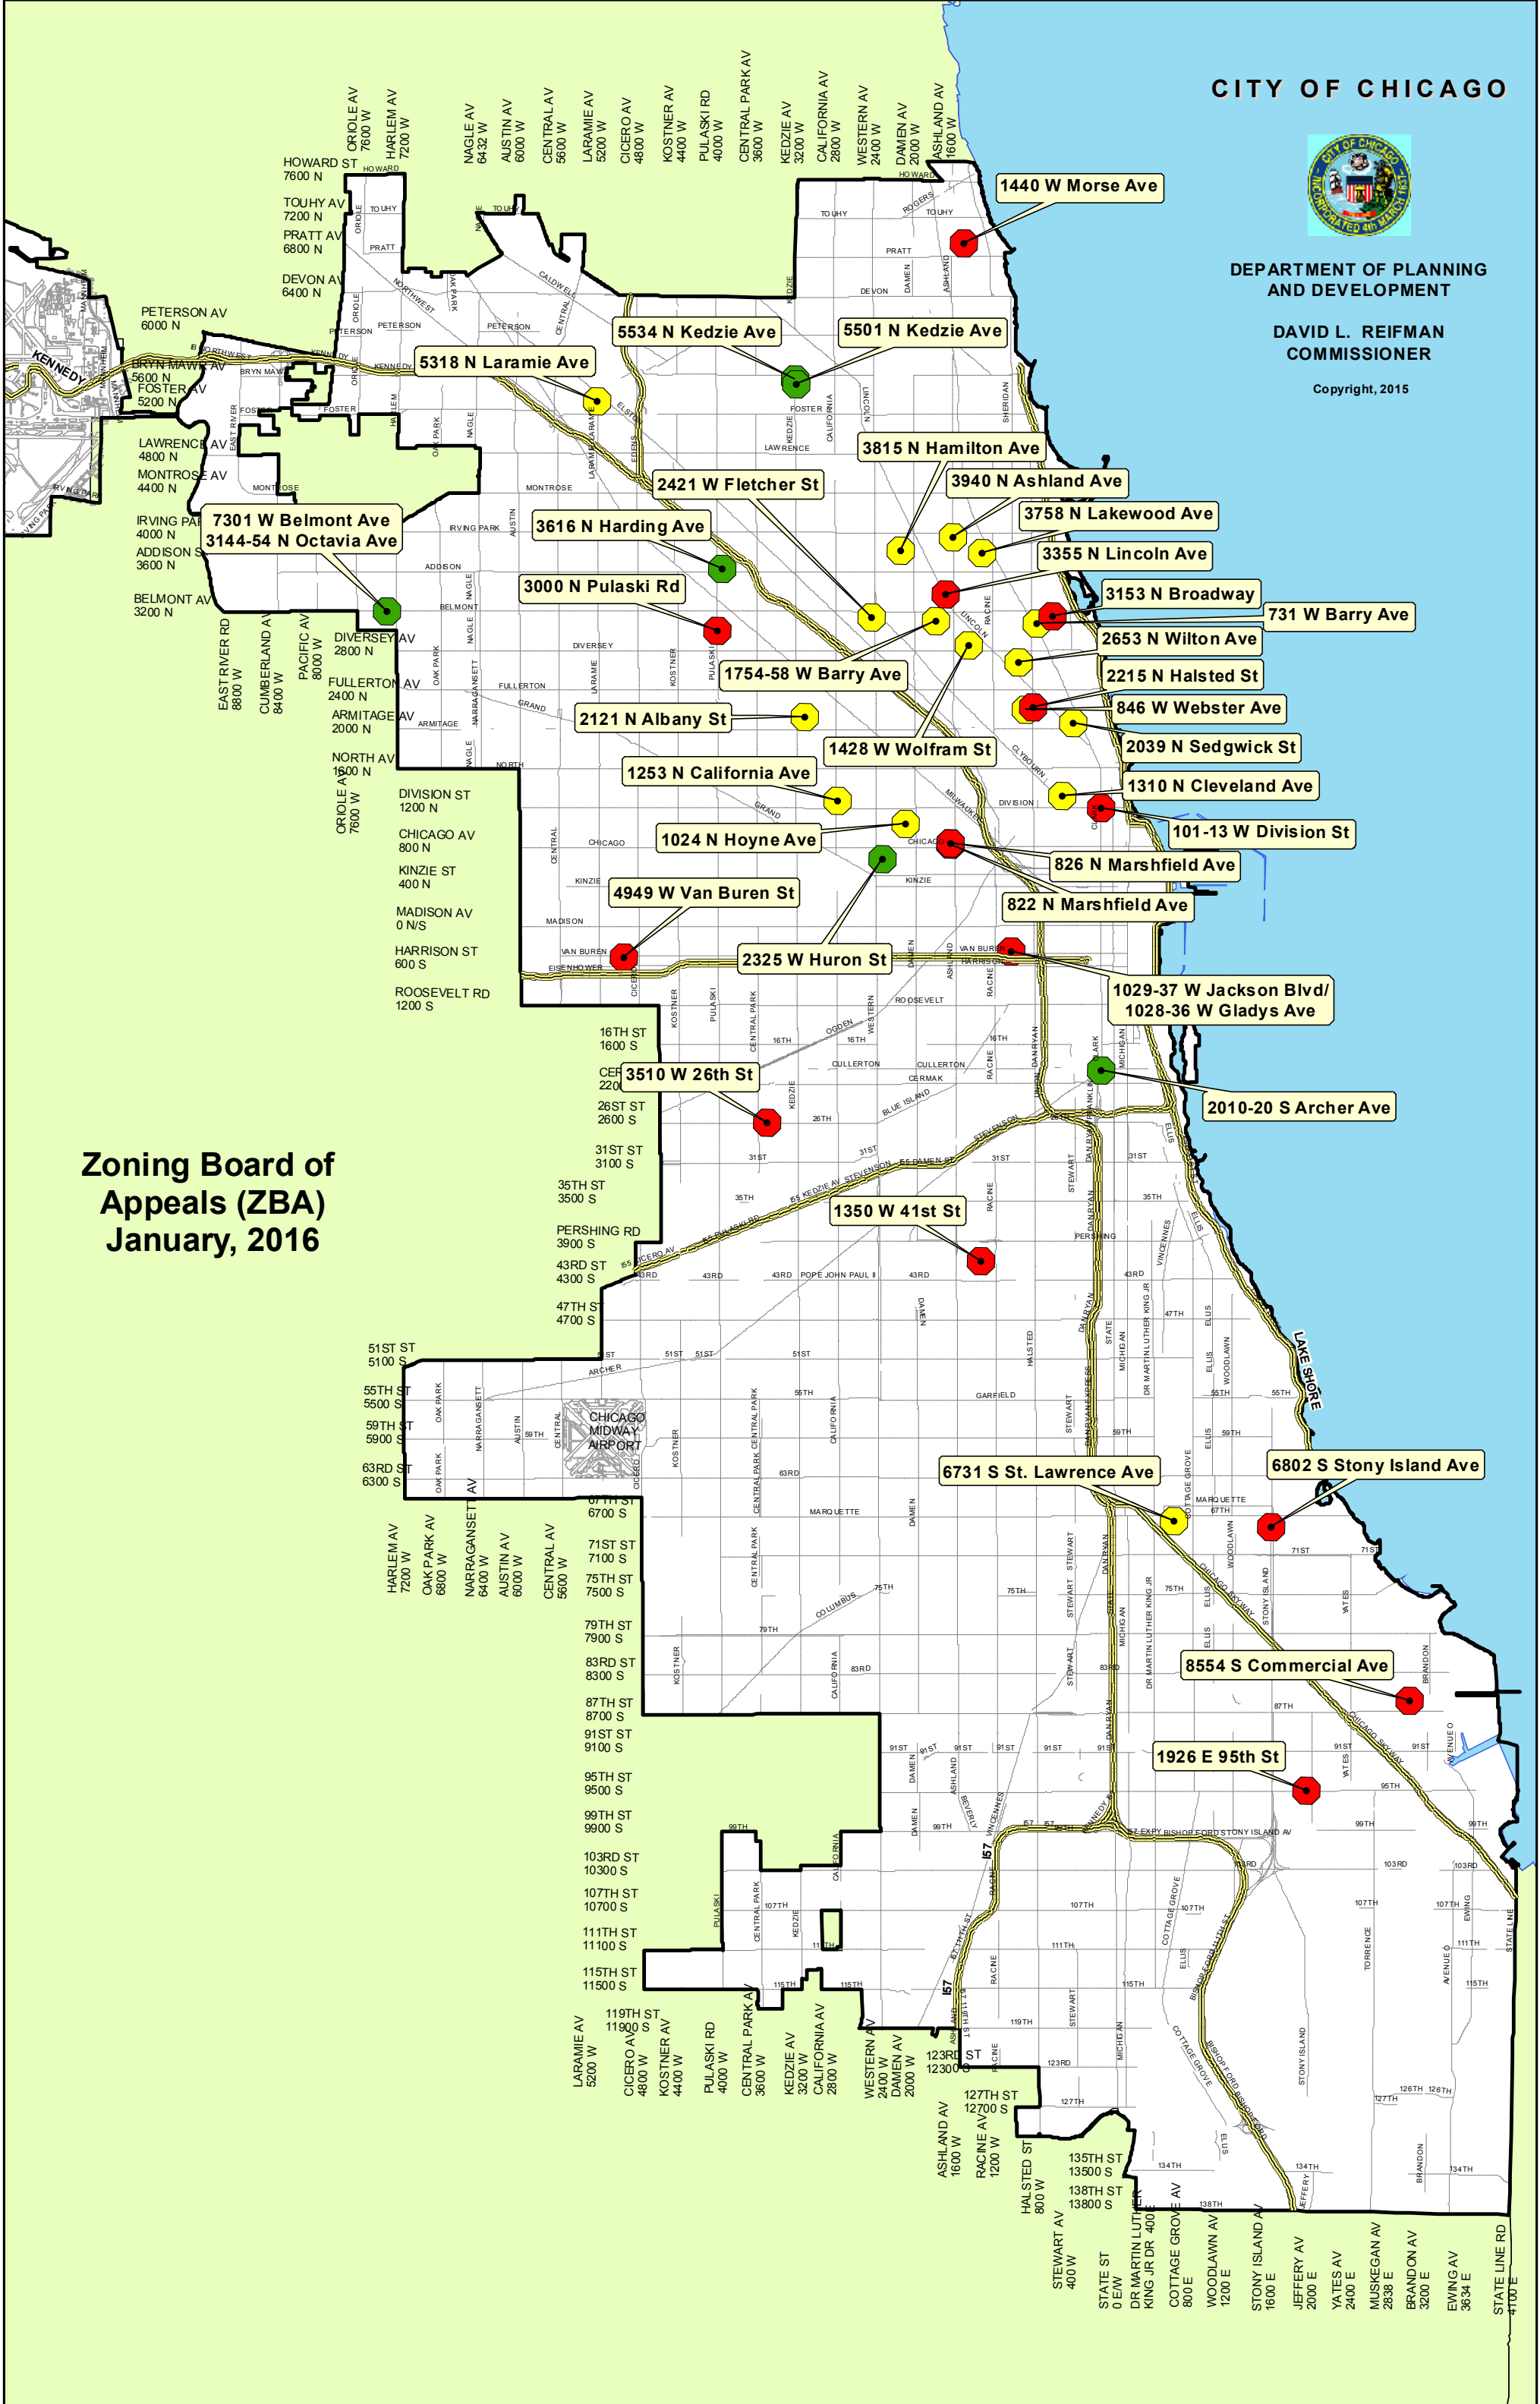

Zoning Board of Appeals (ZBA) January, 2016

1440 W Morse Ave

5534 N Kedzie Ave

5501 N Kedzie Ave

5318 N Laramie Ave

3815 N Hamilton Ave

3940 N Ashland Ave

7301 W Belmont Ave
3144-54 N Octavia Ave

2421 W Fletcher St

3616 N Harding Ave

3758 N Lakewood Ave

3355 N Lincoln Ave

3000 N Pulaski Rd

3153 N Broadway

2653 N Wilton Ave

2215 N Halsted St

846 W Webster Ave

2039 N Sedgwick St

1310 N Cleveland Ave

101-13 W Division St

826 N Marshfield Ave

822 N Marshfield Ave

1029-37 W Jackson Blvd/
1028-36 W Gladys Ave

2010-20 S Archer Ave

2121 N Albany St

1253 N California Ave

1024 N Hoyne Ave

4949 W Van Buren St

2325 W Huron St

3510 W 26th St

1350 W 41st St

6731 S St. Lawrence Ave